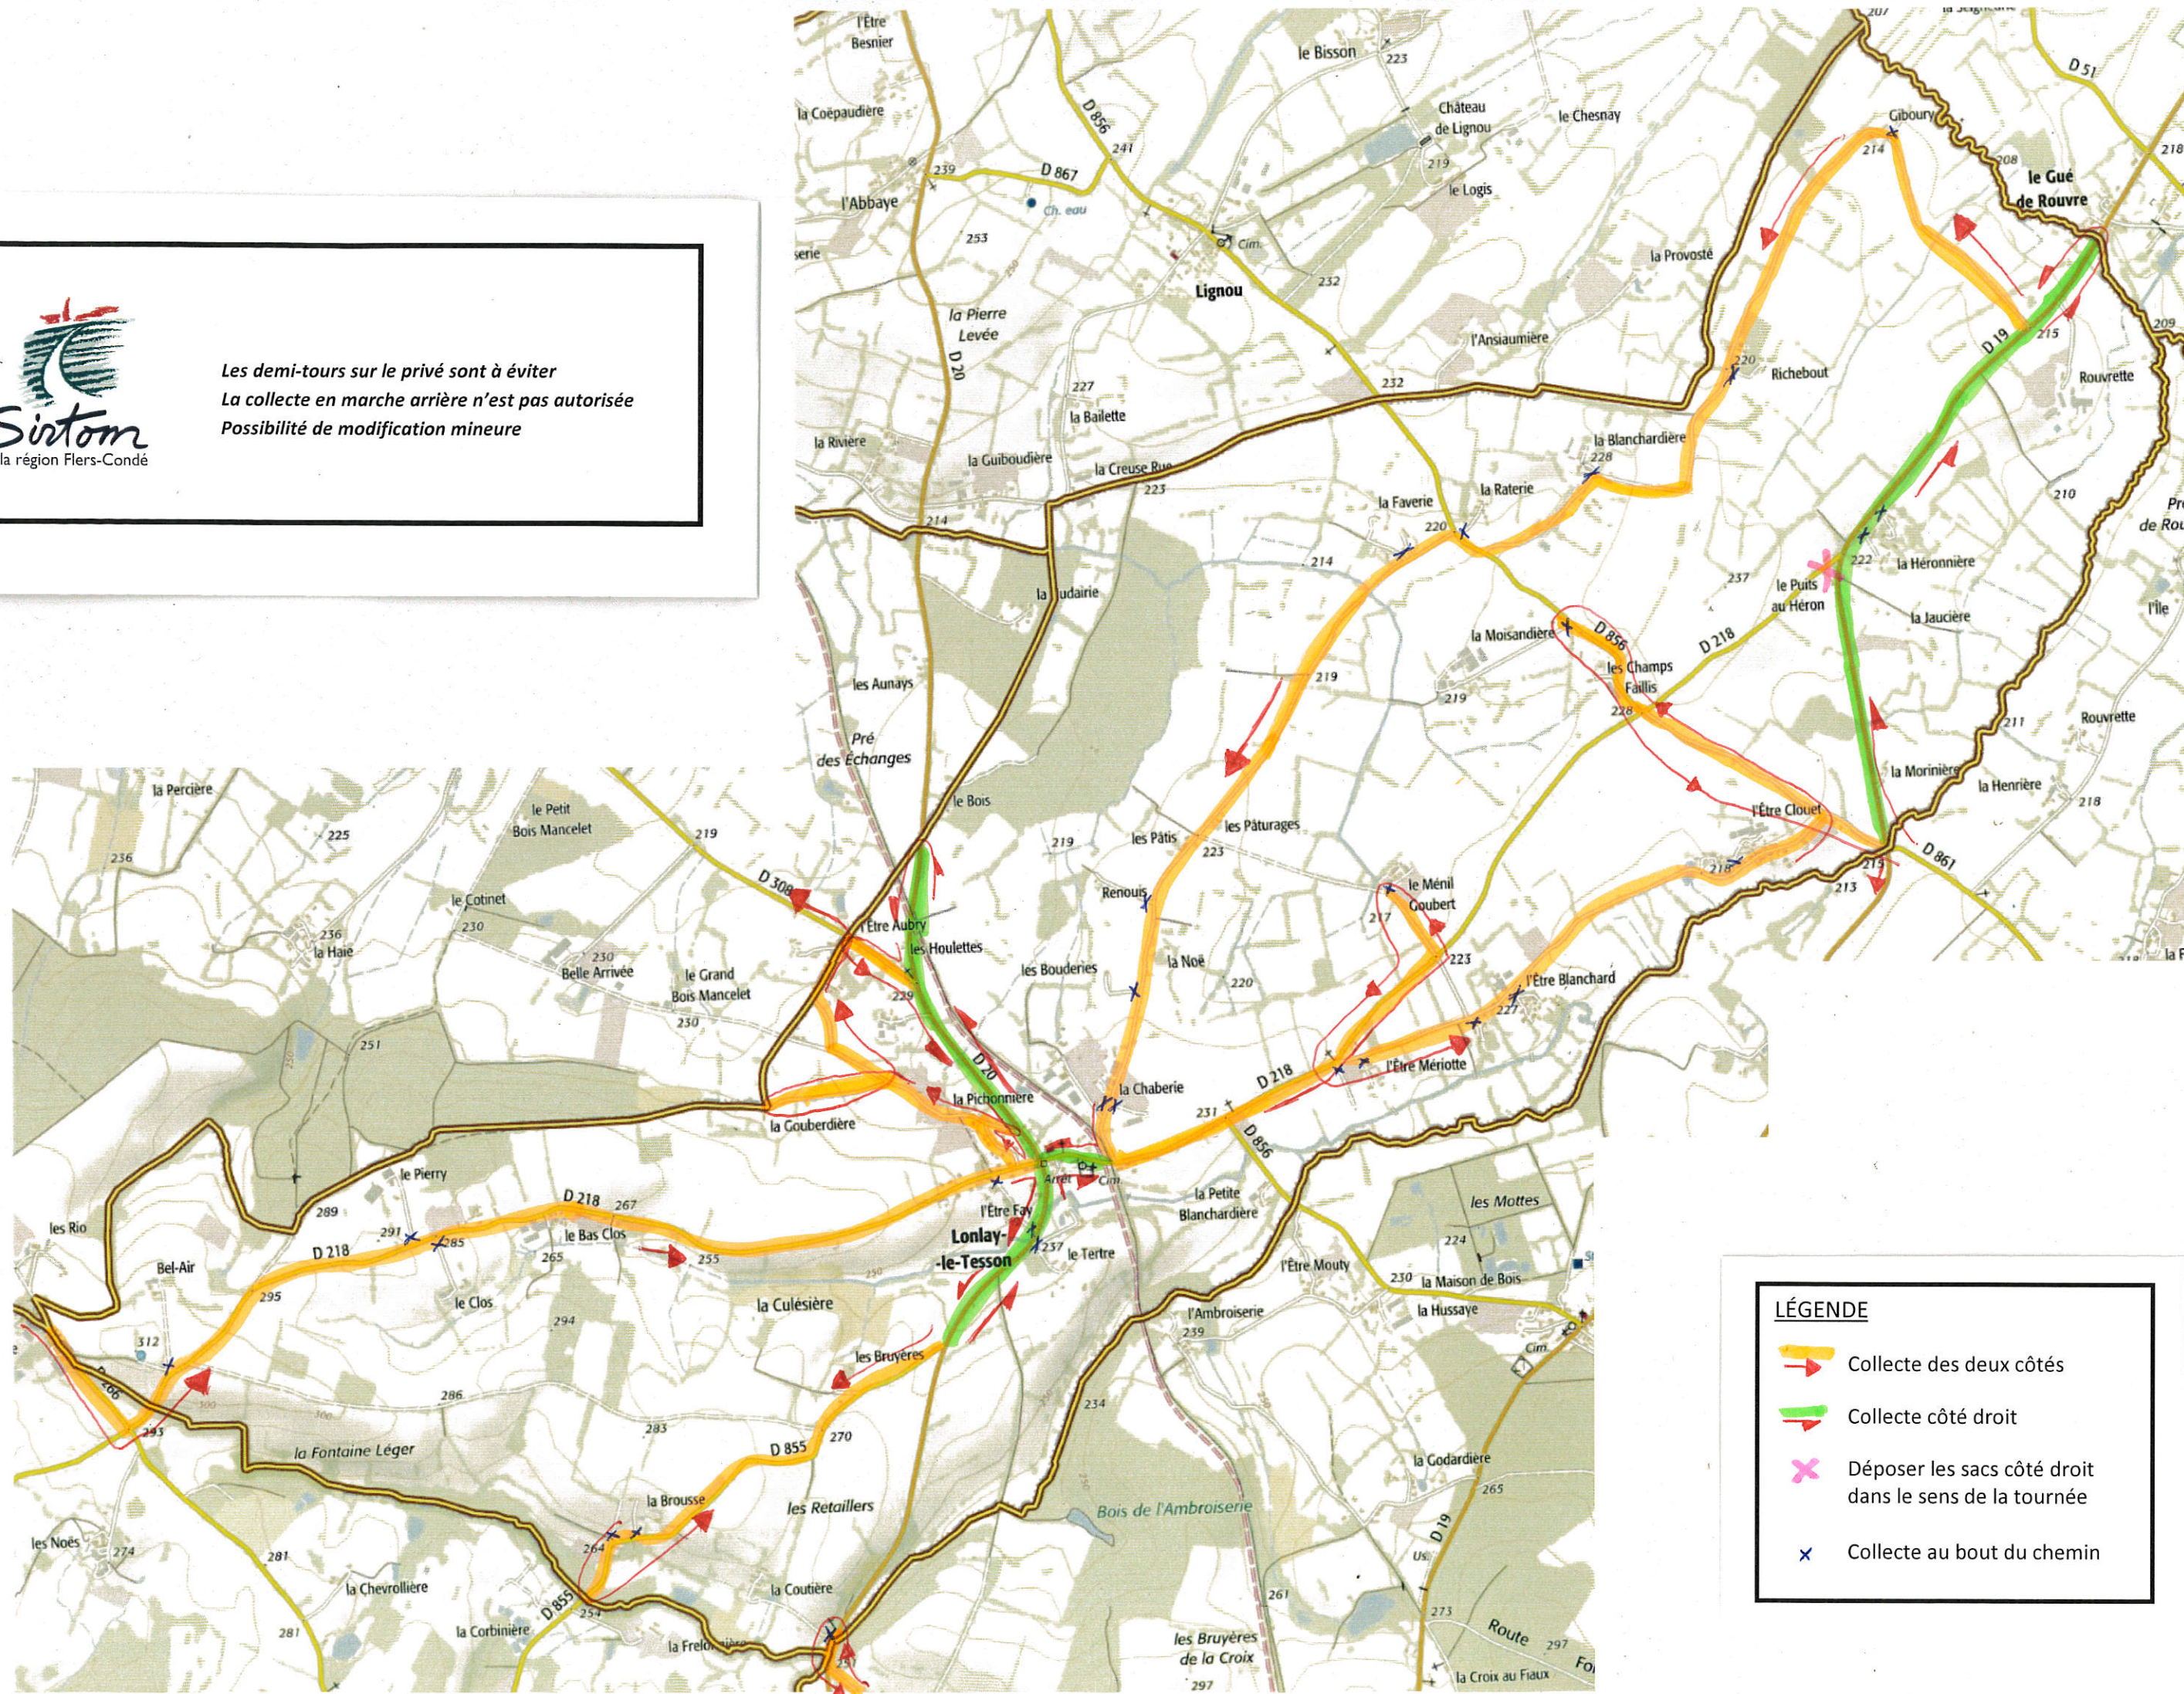

Les demi-tours sur le privé sont à éviter
La collecte en marche arrière n'est pas autorisée
Possibilité de modification mineure

LÉGENDE

-  Collecte des deux côtés
-  Collecte côté droit
-  Déposer les sacs côté droit dans le sens de la tournée
-  Collecte au bout du chemin